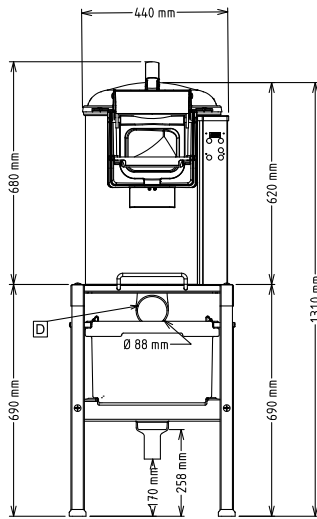

Avant

1. **CWI** = Raccordement eau froide
   D = Vidange
   EI = Connexion électrique

Dessus

Électrique

Voltage :

603509 (DT10E1)

220-240 V/1N ph/50/60 Hz

200-240/380-440 V/3

603510 (DT10E324)

ph/50/60 Hz

Total Watts :

0.37 kW

Capacité

Rendement :

160 kg/heure

Capacité

10 kg

Informations générales

Largeur extérieure

440 mm

Profondeur extérieure

690 mm

Hauteur extérieure

680 mm

Poids net (kg) :

39

Epluchage pomme de terre :

160 kg/h