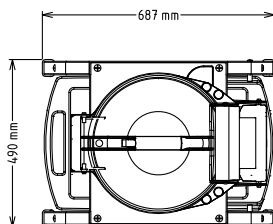

Dessus

Électrique

Voltage :

603509 (DT10E1)

220-240 V/1N ph/50/60 Hz

200-240/380-440 V/3

603510 (DT10E324)

ph/50/60 Hz

Total Watts :

0.37 kW

Capacité

Rendement :

160 kg/heure

Capacité

10 kg

Informations générales

Largeur extérieure

440 mm

Profondeur extérieure

690 mm

Hauteur extérieure

680 mm

Poids net (kg) :

39

Epluchage pomme de terre :

160 kg/h