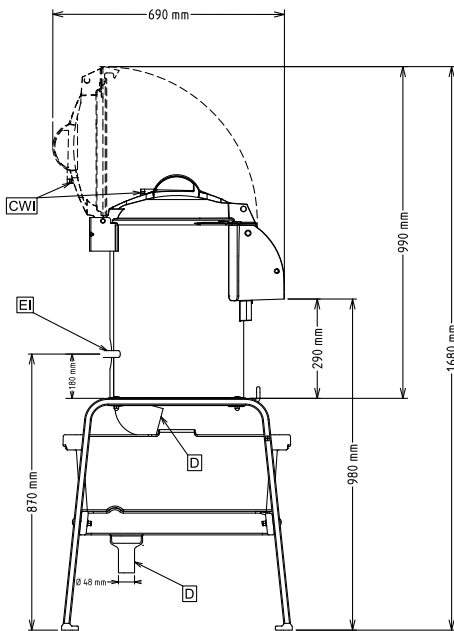

Côté

1. **CWI** = Raccordement eau froide
   D = Vidange
   EI = Connexion électrique